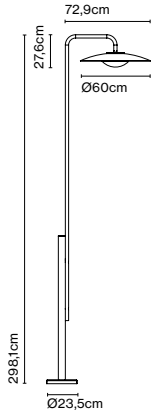

61 x 16 x 255 cm – 11,1 kg Vol – 0,25 m³

25 x 25 x 44 cm – 3,25 kg Vol – 0,03 m³

LED included

Dimmable

CE

ERL

UK
CA

IP65