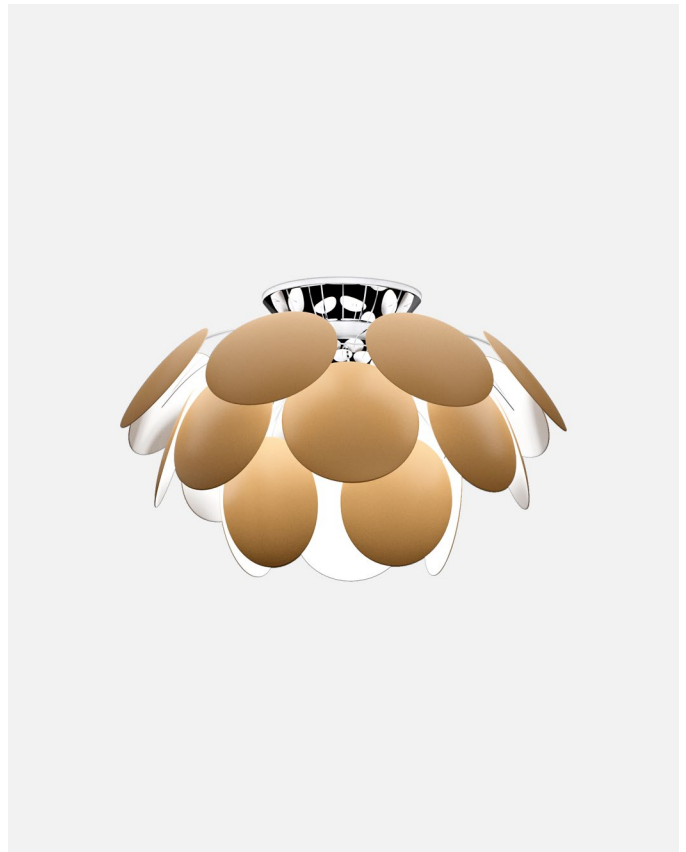

Discocó C53

Code	Finish
A620-010	White (RAL 9003)
A620-116	Matte Grey (RAL 7037)
A620-115	Matte Beige (RAL 1001)
A620-081	Black - Gold (RAL 9004 - Gold)

Materials
Discs: ABS
Semi-sphere: Chromed metal

Product type: Ceiling
Light source: E27 LED Globe (ø120) 14W
Weight: Net 2,2 kg – Gross 3,7 kg
Package: 86 x 27 x 22 cm - 3,7 kg – VOL - 0,05 m³

Wire installation: Hardwired