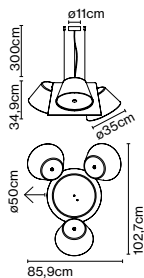

Materials
Shade: Aluminium
Diffuser: Opalescent methacrylate

Product type: Pendant
Light source: 9x E27 LED Standard 8W
Weight: Net 4,7 kg – Gross 8,2 kg
Package: 58 x 58 x 38 cm – 6 kg Vol – 0,13 m³
(3x) 42 x 42 x 28 cm – 2,2 kg Vol – 0,05 m³