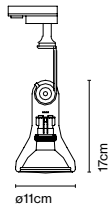

Product type: Ceiling
Light source: E27 LED PAR30 10W 40° 3000K
Weight: Net 0,25 kg – Gross 0,5 kg
Package: 18 x 21 x 24 cm - 0,5 kg – VOL - 0,008 m³

CE

ERC

UK

0,6m

Wire installation: Trac
Color cord: Transparent