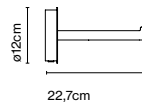

Canopy IP65

Code A654-007
Finish ● Graphite grey (RAL 7024)

Product type: Accessory
Weight: Net 0,2 kg – Gross 0,3 kg
Package: 16 x 9 x 15 cm - 0,3 kg – VOL - 0,002 m³

Canopy

Code A654-008
Finish ● White

Product type: Accessory
Weight: Net 0,2 kg – Gross 0,3 kg
Package: 16 x 9 x 15 cm - 0,3 kg – VOL - 0,002 m³