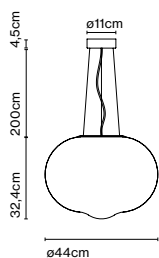

Hazy Day 44

Code A663-002 Finish ● White

Materials
Shade: Glass globe

Product type: Pendant
Light source: E27 LED Globe (ø120) 14W
Weight: Net 7,1 kg – Gross 7,4 kg
Package: 62 x 62 x 45 cm – 7,4 kg Vol – 0,17 m³