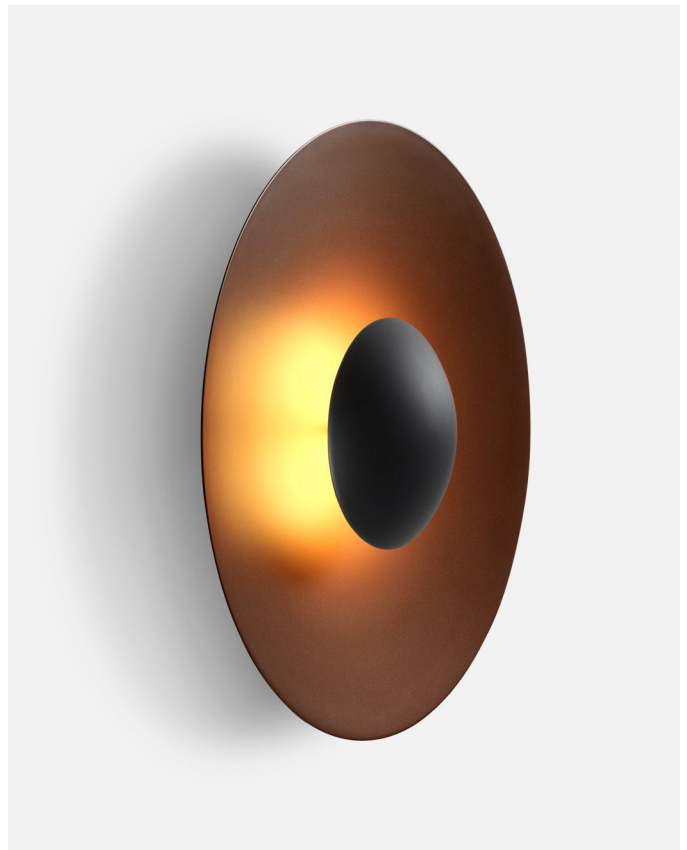

Dimmable

CE

IP65

ERC

UK
CA

Canopy color: Black

Ginger 42C IP65

Code A662-552-31
A662-552-39