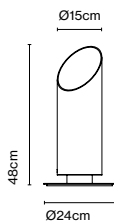

Weight: Net 3,3 kg – Gross 4,3 kg

Package: 27,5 x 26 x 21 cm – 2,3 kg Vol – 0,015 m³

Ø17,8 x 58 cm – 2 kg Vol – 0,017 m³

LED included

CE

ERL

IP65

Cable length: 2,5 m