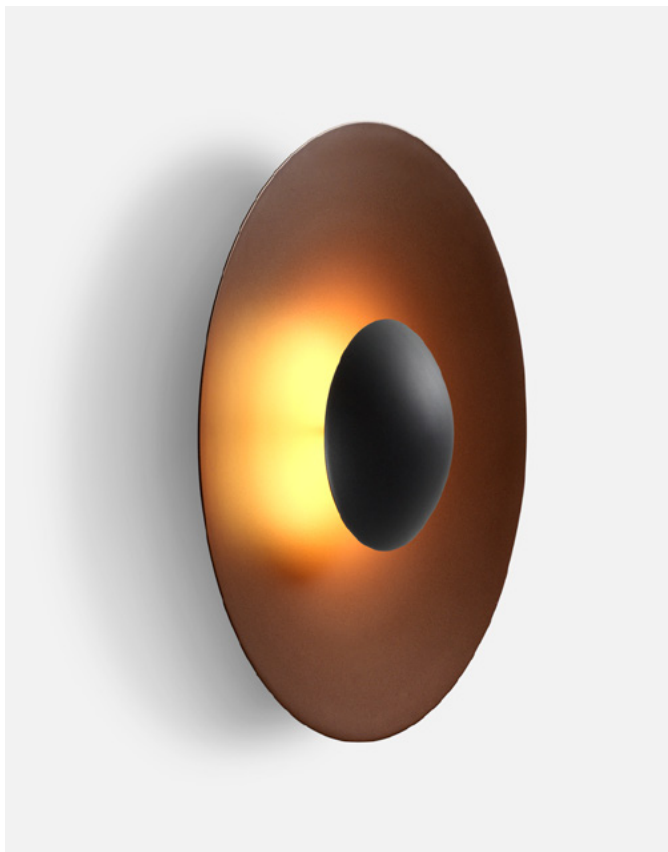

Dimmable

CE

IP65

ERC

UK  
CA

Canopy color: Black