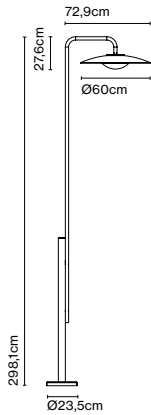

61 x 16 x 255 cm – 11,1 kg Vol – 0,25 m<sup>3</sup>

25 x 25 x 44 cm – 3,25 kg Vol – 0,03 m<sup>3</sup>

LED included

Dimmable

CE

ERC

UK  
CA

IP65