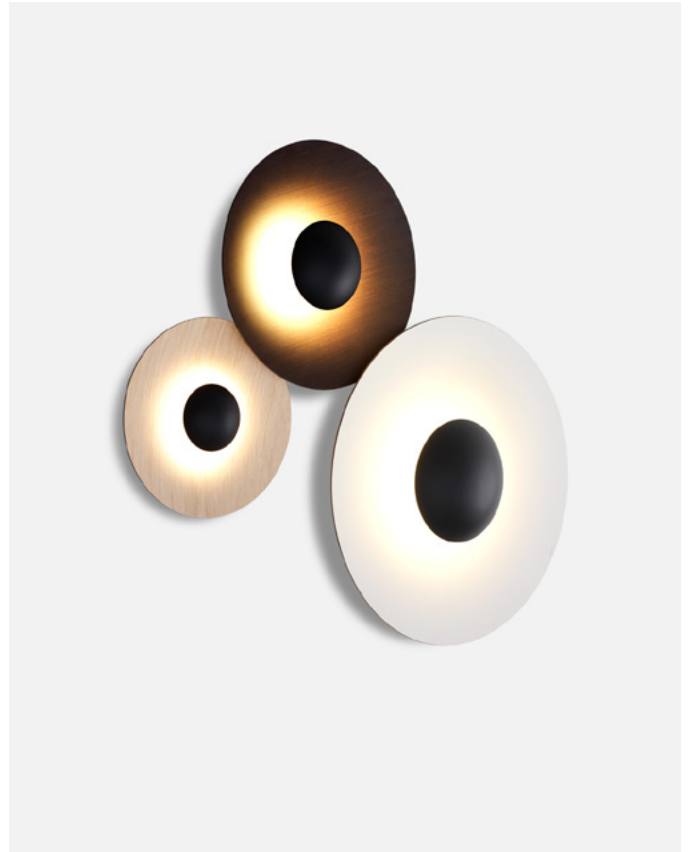

Accessory C3 32/42/60

Code	Finish	Price
Structure		
A662-425	● Black	331 €
Shades 32		
A662-432	○ Oak - White	369 €
A662-433	○ Wenge - White	369 €
A662-434	○ Oak - Oak	369 €
A662-435	○ Wenge - Wenge	369 €
A662-436	○ Brushed brass - Brushed brass	390 €
A662-437	○ Black - White	255 €
A662-574-36-27K	○ Mauve (RAL 010 70 10)	255 €
A662-574-37-27K	○ Sand (RAL 050 85 10)	255 €
A662-574-38-27K	○ Stone Grey (RAL 000 65 00)	255 €
Shades 42		
A662-438	○ Oak - White	483 €
A662-439	○ Wenge - White	483 €
A662-440	○ Oak - Oak	483 €
A662-441	○ Wenge - Wenge	483 €
A662-442	○ Brushed brass - Brushed brass	527 €
A662-443	○ Black - White	445 €
A662-575-36-27K	○ Mauve (RAL 010 70 10)	445 €
A662-575-37-27K	○ Sand (RAL 050 85 10)	445 €
A662-575-38-27K	○ Stone Grey (RAL 000 65 00)	445 €
Shades 60		
A662-154	○ Oak - White	737 €
A662-155	○ Wenge - White	737 €
A662-156	○ Oak - Oak	737 €
A662-157	○ Wenge - Wenge	737 €
A662-386	○ Brushed brass - Brushed brass	884 €
A662-387	○ Black - White	719 €
A662-572-36-27K	○ Mauve (RAL 010 70 10)	719 €
A662-572-37-27K	○ Sand (RAL 050 85 10)	719 €
A662-572-38-27K	○ Stone Grey (RAL 000 65 00)	719 €

Materials: Canopy: Metal
Dimmable: Yes
Integrated dimmer: No
Dimming protocols: Phase cut (Triac)