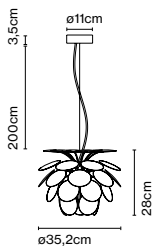

Discocó 35

Code	Finish	Price
A620-036	● White (RAL 9003)	442 €
A620-098	● Matte Grey (RAL 7037)	505 €
A620-111	● Matte Beige (RAL 1001)	505 €
A620-045	● Black - Gold (RAL 9004 - Gold)	712 €

Materials
Discs: ABS
Sphere: Chromed metal
Canopy: Metal

Product type: Pendant
Light source: E14 LED 5W
Weight: Net 1,5 kg – Gross 2,6 kg
Package: 86 x 18 x 19 cm - 2,6 kg – VOL - 0,03 m³