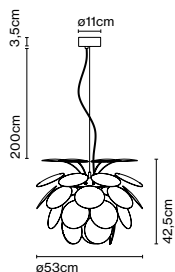

Materials  
Discs: ABS  
Sphere: Chromed metal  
Canopy: Metal

Product type: Pendant  
Light source: E27 LED Globe (ø120) 14W  
Weight: Net 2,8 kg – Gross 4,7 kg  
Package: 108 x 26 x 27 cm - 4,7 kg – VOL - 0,08 m<sup>3</sup>