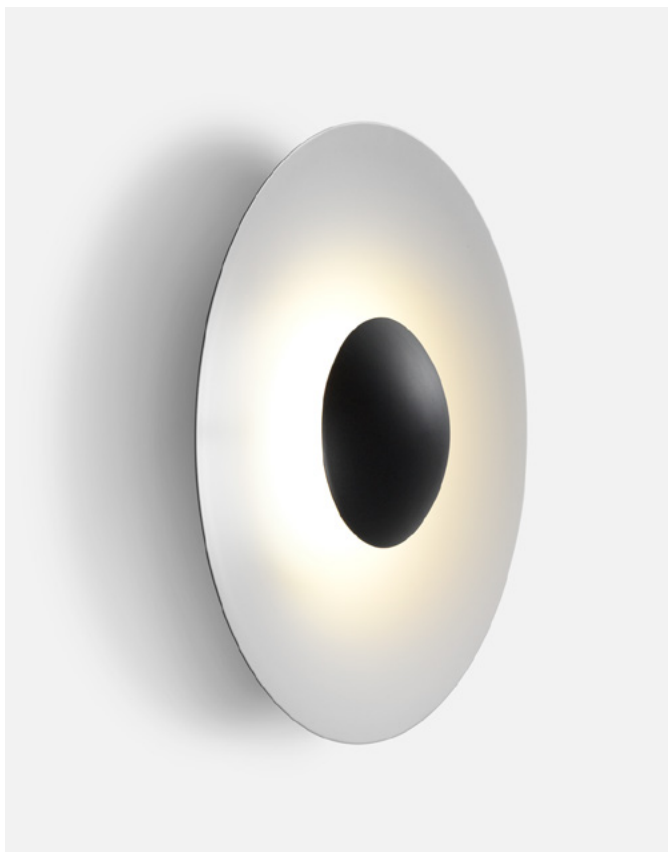

Dimmable

CE

IP65

ERC

UK  
CA

Canopy color: Black