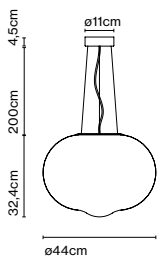

### Materials

Shade: Glass globe

Product type: Pendant

Light source: E27 LED Globe (ø120) 14W

Weight: Net 7,1 kg – Gross 7,4 kg

Package: 62 x 62 x 45 cm – 7,4 kg Vol – 0,17 m<sup>3</sup>

CE

UK